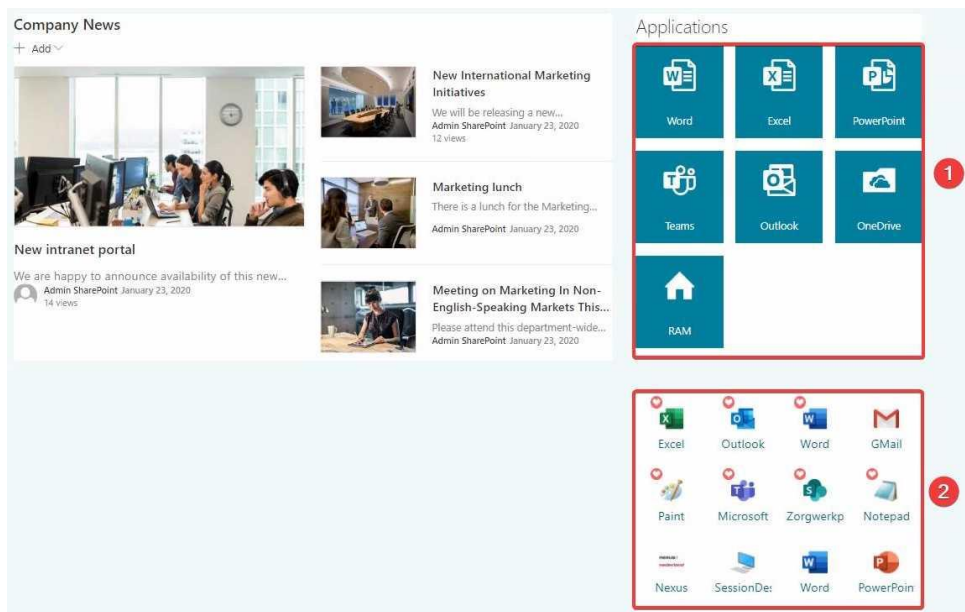

Zorg voor betrokkenheid in de organisatie

1. Standaard SharePoint
Met SharePoint krijgt u één geïntegreerde oplossing, inclusief Teams, OneDrive-cloudopslag en standaard Microsoft applicaties en SaaS-applicaties.

2. Liquit Applicatiemanager
Met SharePoint ontsluit u de standaard Microsoft applicaties en SaaS-applicaties. Wij gebruiken Liquit, omdat u daarmee alle applicaties binnen uw social intranet ontsluit, zowel SaaS als Win 32.

- OneDrive for Business
- Microsoft 365
- Microsoft Teams
- SharePoint online
- Community's
- Yammer
- Liquit Applicatiemanager
- Identiteits/toegangsbeheer

SharePoint biedt direct toegang tot personen, toepassingen en content. Dat verbetert kennisdeling en samenwerking en zorgt voor brede betrokkenheid binnen uw organisatie.

Skilled servicedesk

Wanneer u SharePoint combineert met onze skilled servicedesk en aanvullende migratie- en beheerdiensten, profiteert elke medewerker van een professionele en flexibele Microsoft-omgeving met vele functionaliteiten.

RAM-IT voor SharePoint

- Tier-1 Cloud Service Partner van Microsoft
- SharePoint-omgeving inrichten op basis van standaarden
- Integratie van Liquit Applicatiemanager
- Installatie en configuratie van applicaties met Liquit

Verder aan de slag met Microsoft SharePoint

Wilt u meer weten? Spreek af met een van onze sales collega's. Zij adviseren u graag over de mogelijkheden.

030 - 2 390 390
marketing@ram-it.nl

Check al onze Microsoft-services: ram-it.nl/ict-services.